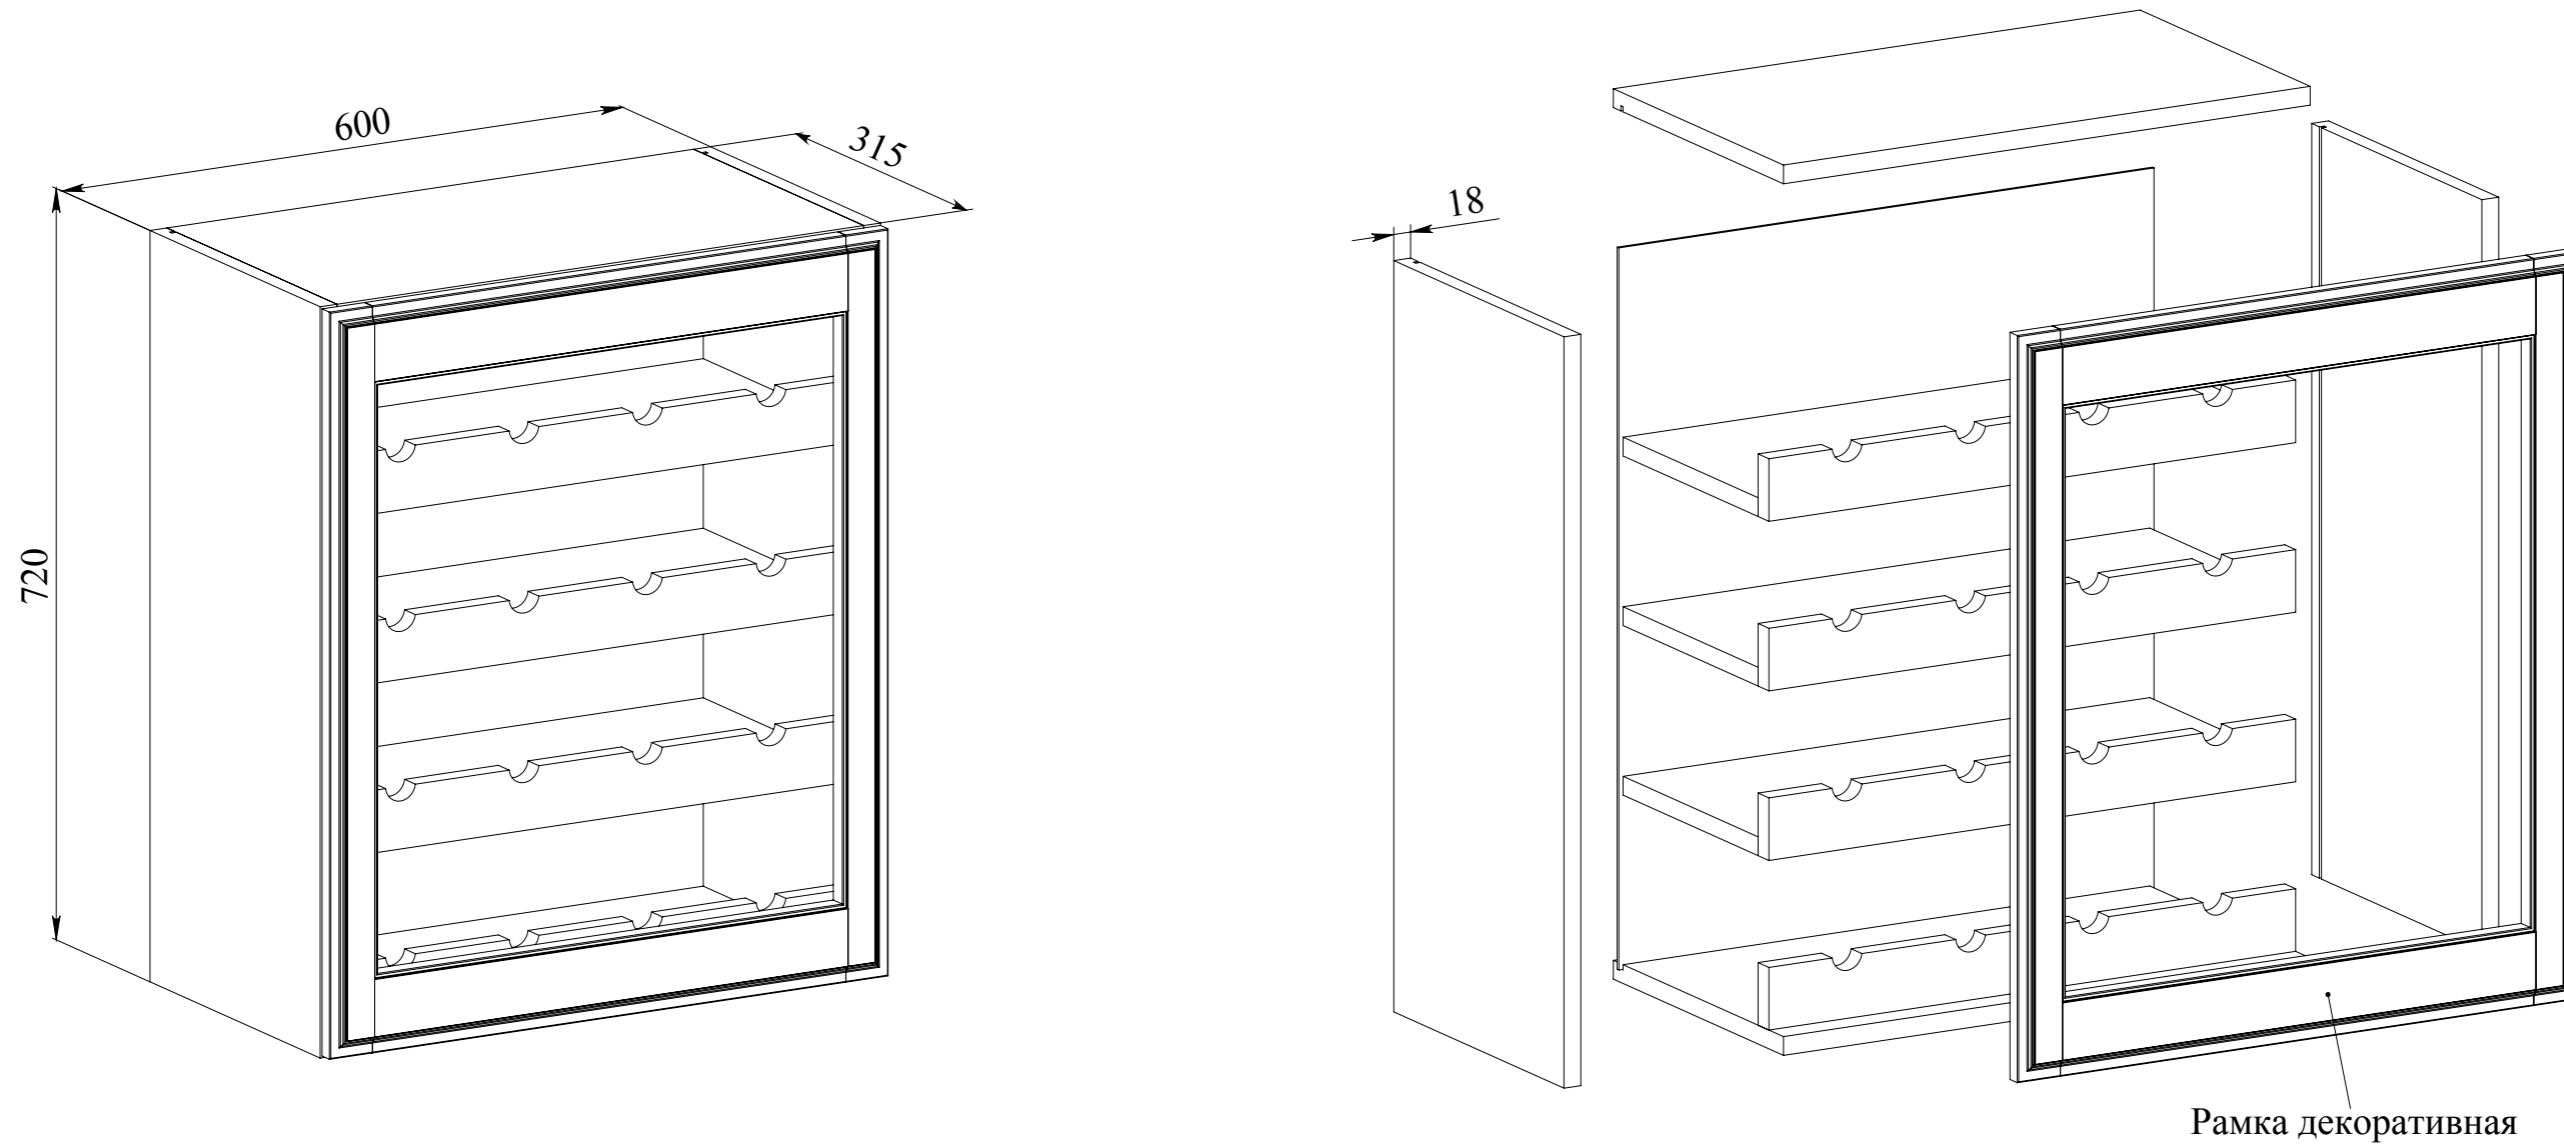

Схема сборки

Бутылочница - гребенка 1016x60x20