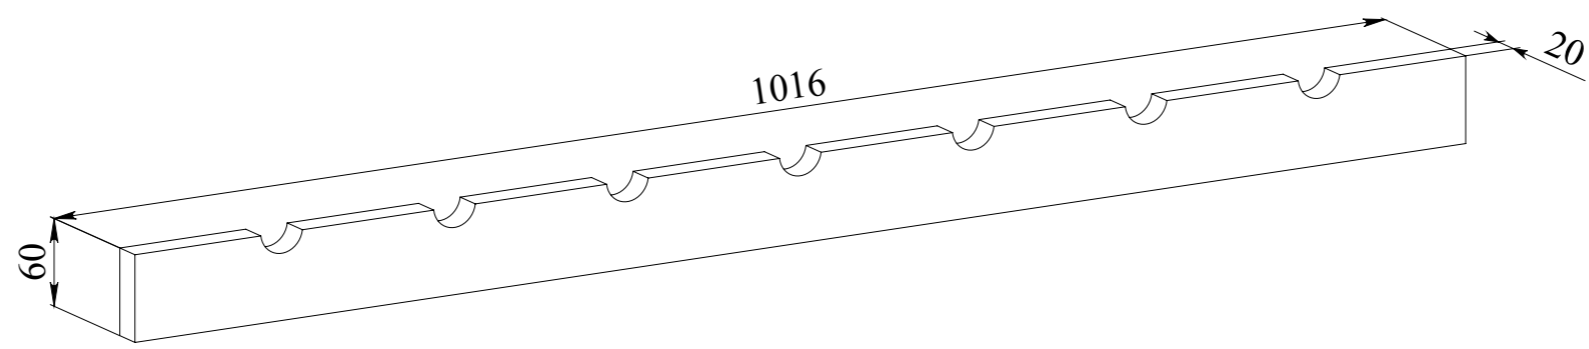

Схема сборки

Бутылочница - гребенка 1016x60x20