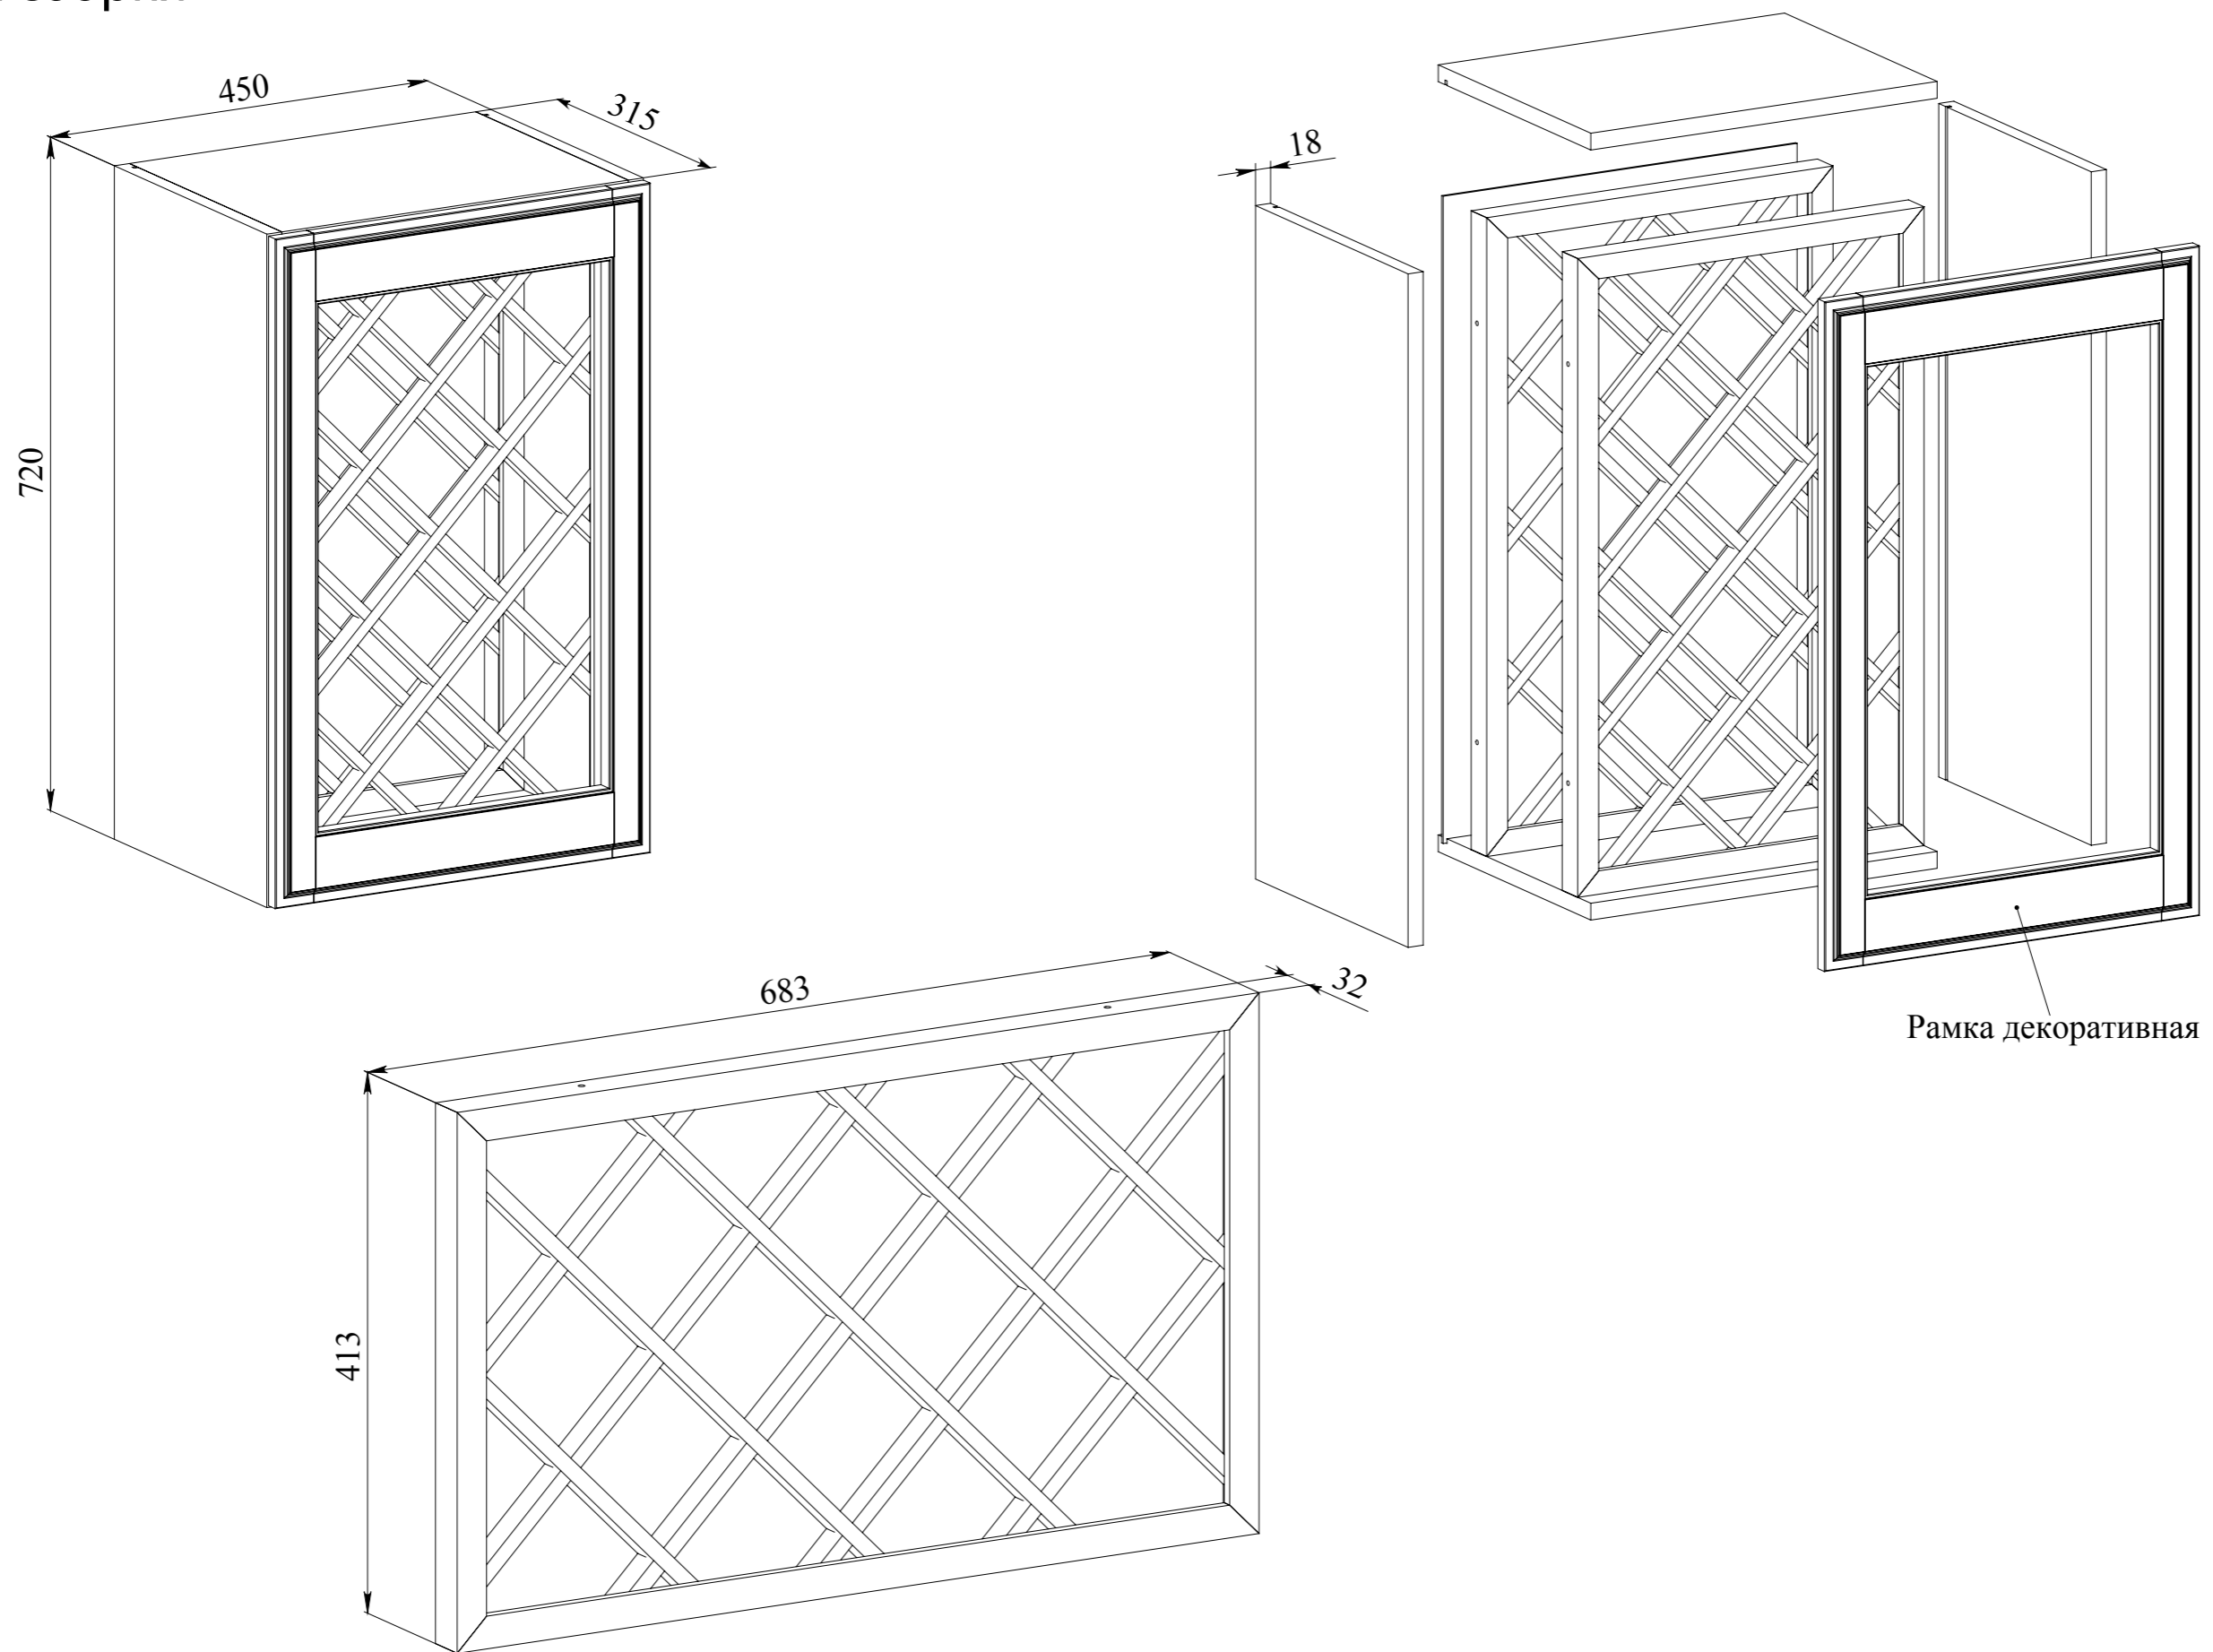

Схема сборки

Бутылочница - решетка 683x413x32
Комплект из 2-х штук.